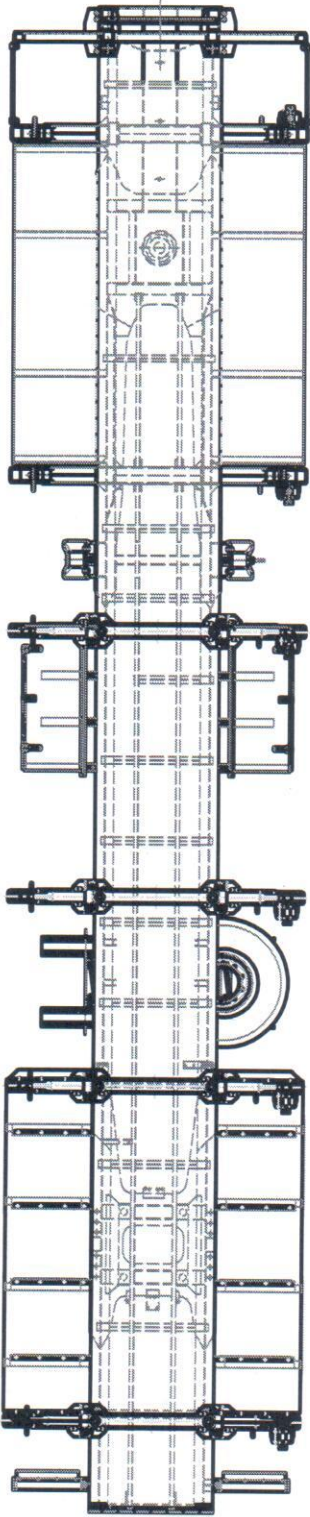

Полуприцеп-сортиментовоз 981301

12650

Приложение

Полуприцеп _____

Полуприцеп _____

Грузоподъемность, кг	35000
Снаряженная масса, кг	9000
Полная масса, кг	44000
Распределение полной массы	
- через с.с.ц.	20000.
- через заднюю тележку	24000
Длина перевозимых сортиментов, м	4+4+4 или 6+6
Объем перевозимого груза, куб.м.	60
Габаритные размеры, мм:	
- длина	12950
- ширина	2550 max
- высота	4000 max

Внутренние размеры кузова, мм	
- длина	12650
- ширина	2300
- высота кончиков	2190
Рама:	
Подвеска:	
переменного сечения, сварная	
зависимая,	
двухскатная,	
12,00 R24 Aeolus ADC53	
ВРМ или SAF	
JOST или SAF	
2" или 3,5", JOST	
Мадсо	
1550... 1600	

с храповым механизмом,
 на каждом конике