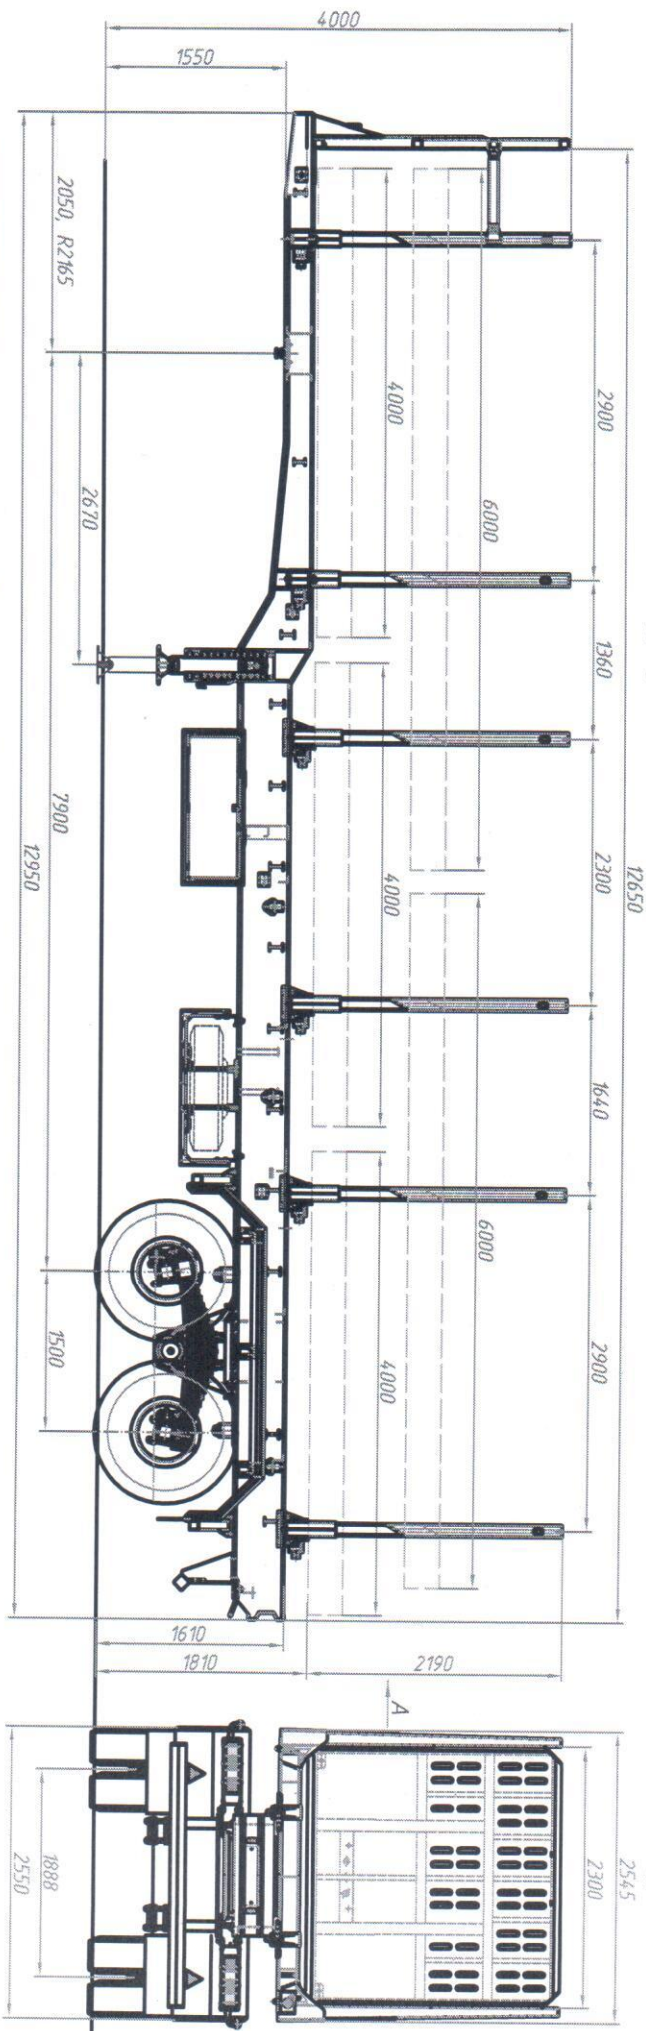

Полуприцеп-сортиментовоз 981301

12650

Приложение

Полуприцеп _____

Полуприцеп _____

Грузоподъемность, кг	35000
Снаряженная масса, кг	9000
Полная масса, кг	44000
Распределение полной массы	
- через с.с.ц.	20000.
- через заднюю тележку	24000
Длина перевозимых сортиментов, м	4+4+4 или 6+6
Объем перевозимого груза, куб.м.	60
Габаритные размеры, мм:	
- длина	12950
- ширина	2550 max
- высота	4000 max

Внутренние размеры кузова, мм	
- длина	12650
- ширина	2300
- высота кончиков	2190
Рама:	
Подвеска:	
переменного сечения, сварная	
зависимая,	
двухскатная,	
12,00 R24 Aeolus ADC53	
ВРМ или SAF	
JOST или SAF	
2" или 3,5", JOST	
Мадсо	
1550... 1600	